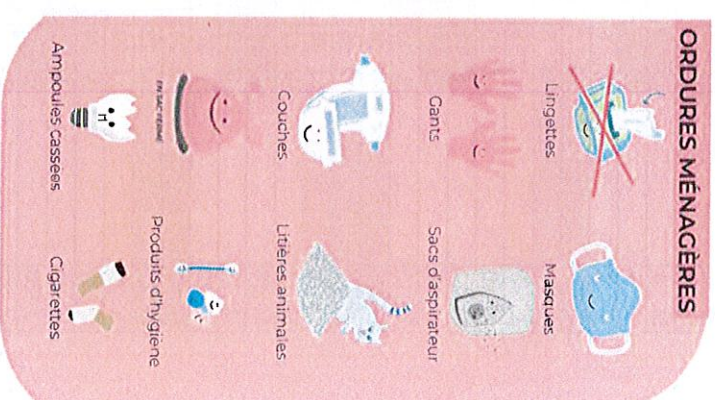

**Tous les emballages et les papiers se trient.**

Service déchets ménagers

Les champs marteaux

Route des réservoirs

58360 SAINT HONORE LES BAINS

03/86/30/77/66

**AVEC LES NOUVELLES CONSIGNES DE TRI, LE SAC ROSE DEVIENT RIQUICUI !**